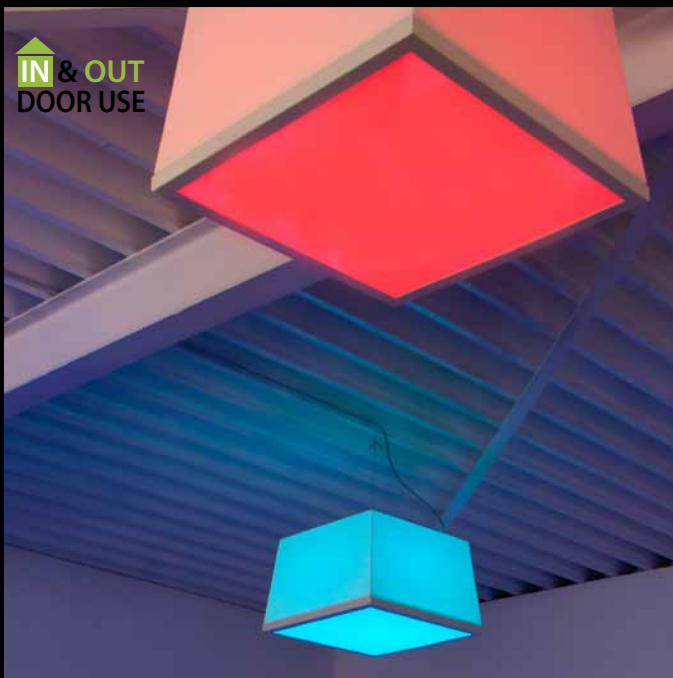

CONIC SVETLO

Elegantné svetlo vytvorené z multifunkčného Conic Lounge stolíka. Dlhé závesné lanko umožňuje svetlo zavesiť prakticky kdekoľvek.

rozmer tabule: 70 x 70 cm

výška: 40 cm

materiál: polyetylén, akryl

farebné prevedenie: biela, čierna

príslušenstvo: osvetlenie, LED osvetlenie

cena prenájmu setu: 18,00 EUR

(cena bez RGB svetla)