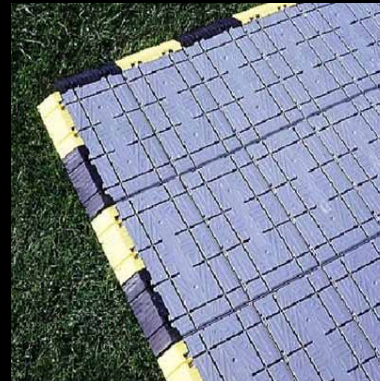

PODLAHA

Plastová / drevená podlaha do promo stanov. Ideálna pri nerovnom či nestabilnom podklade.

cena prenájmu: od 5,50 EUR / m²